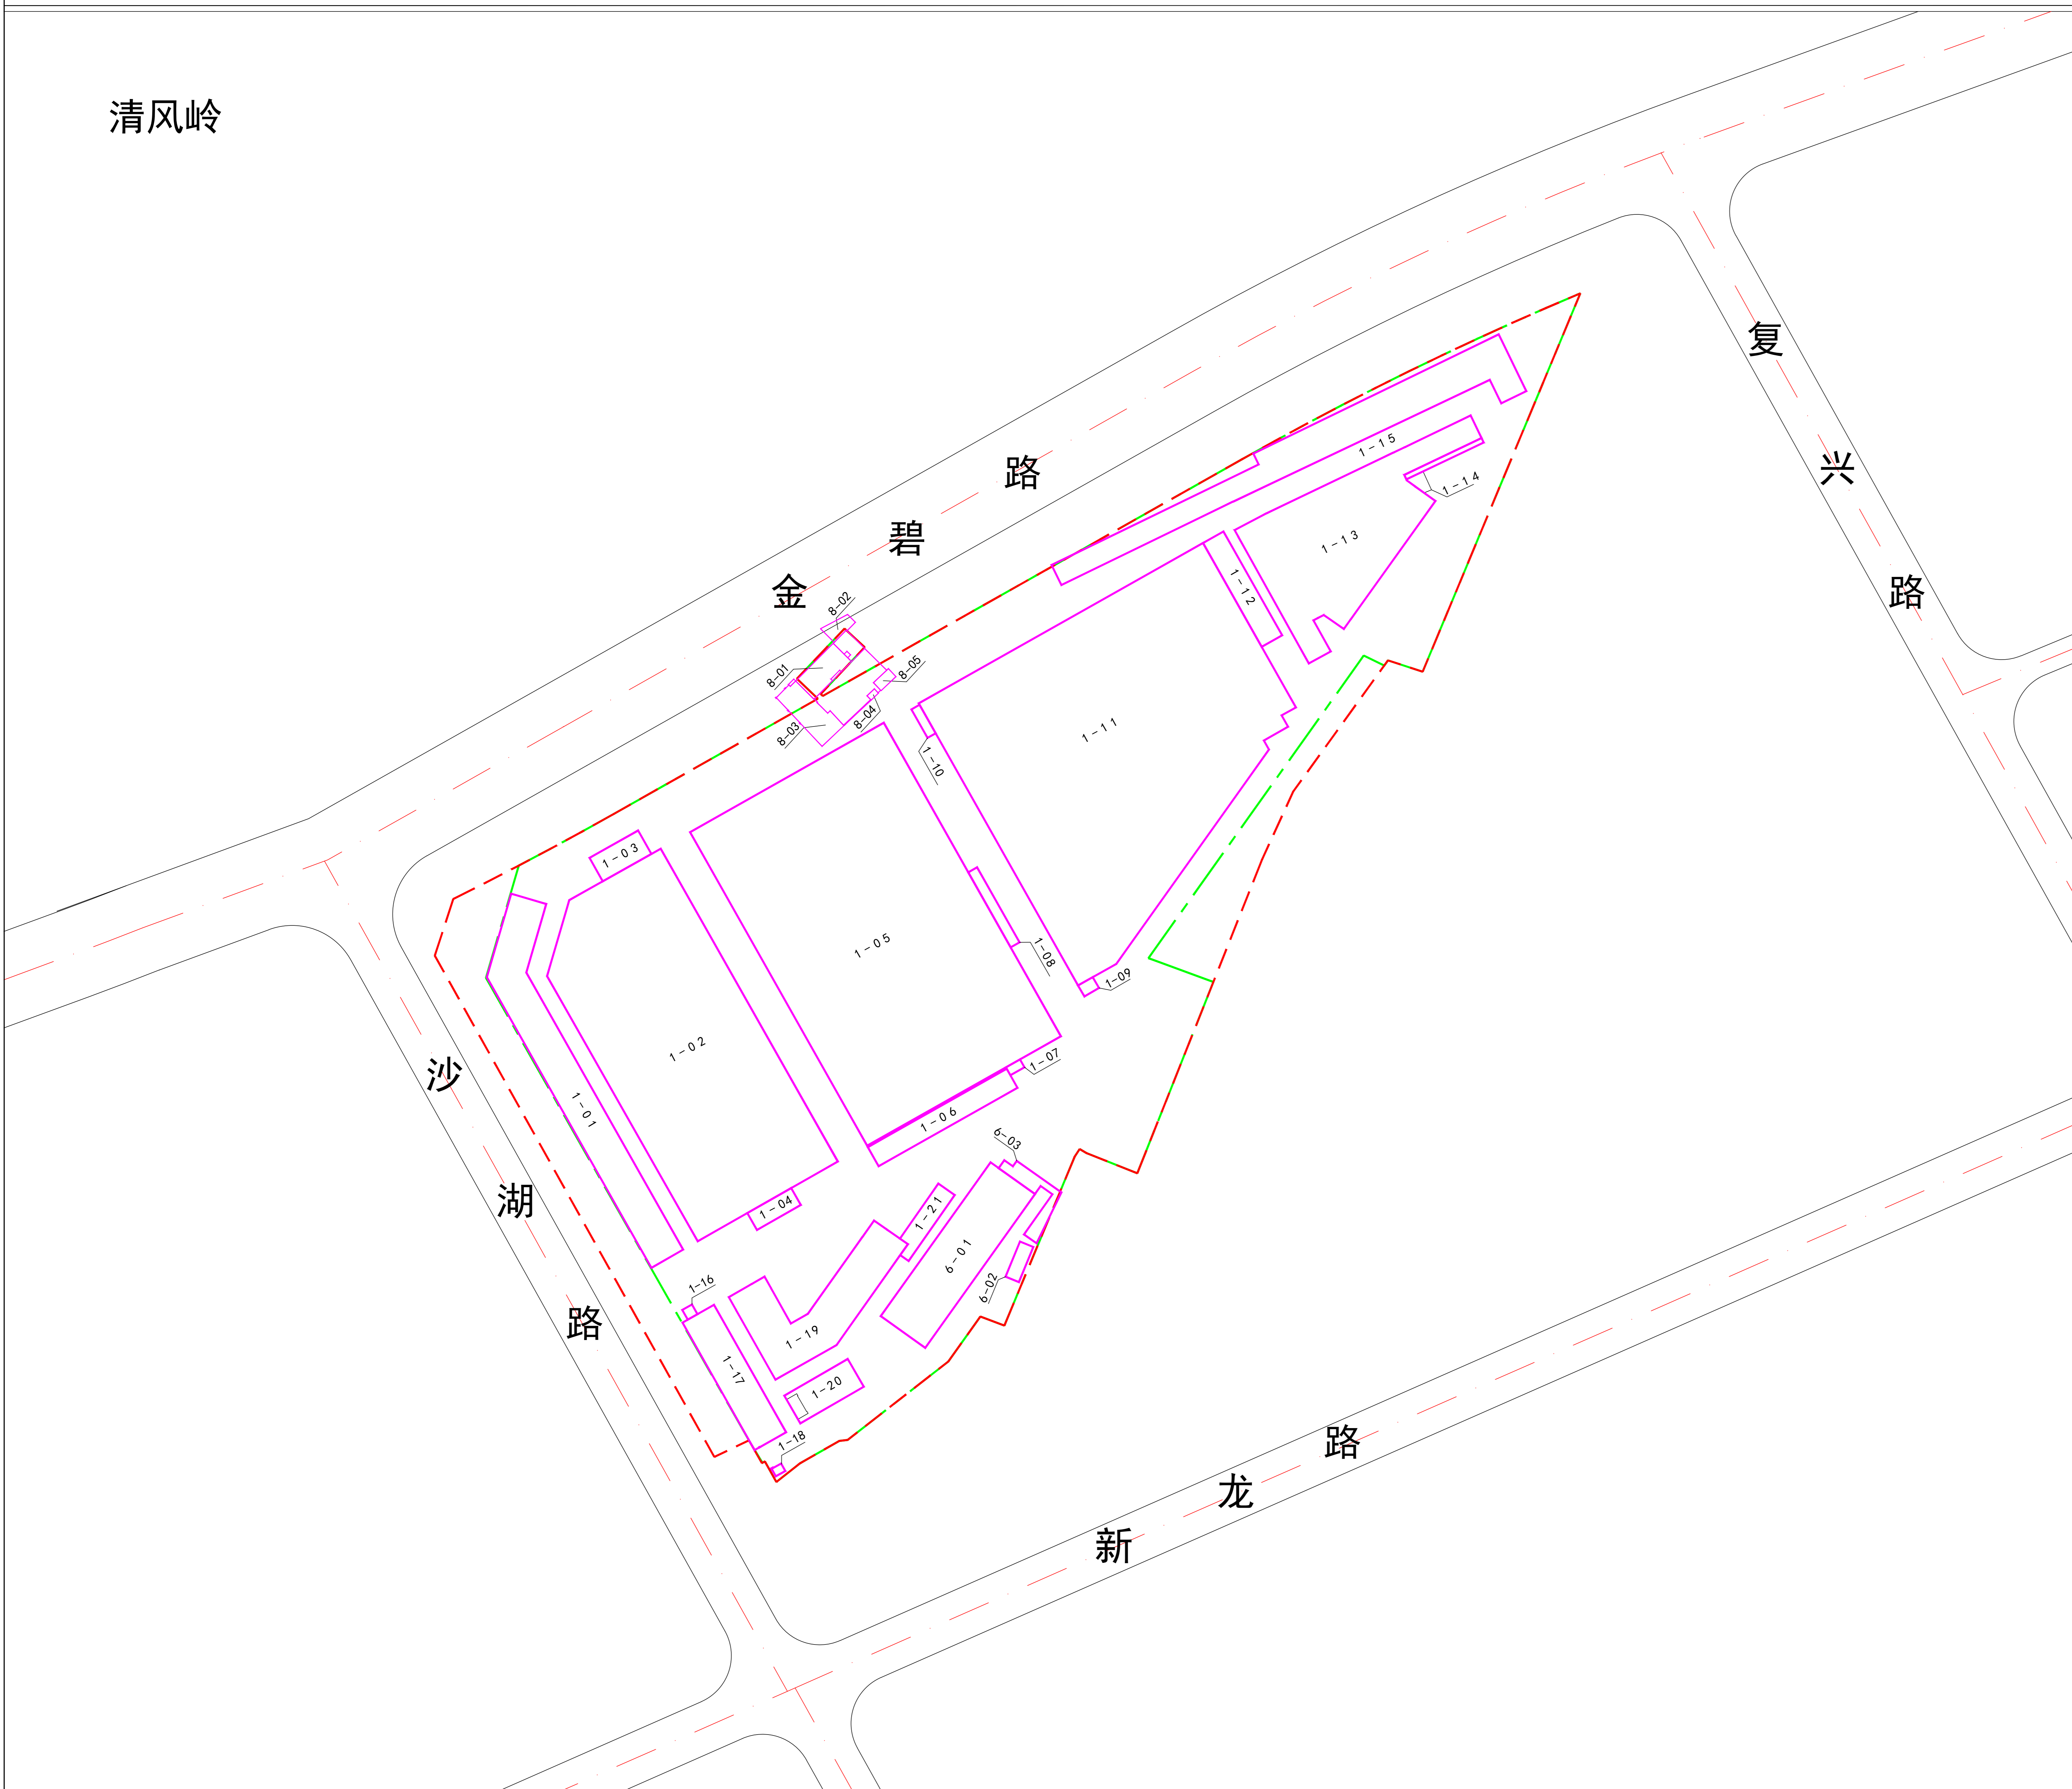

深圳市坪山区坪山街道正奇工业区城市更新单元范围图

清风岭

图例

- 更新单元范围线
- 拆除用地范围
- 界址点编号
- 房屋编号
- 房屋投影边线